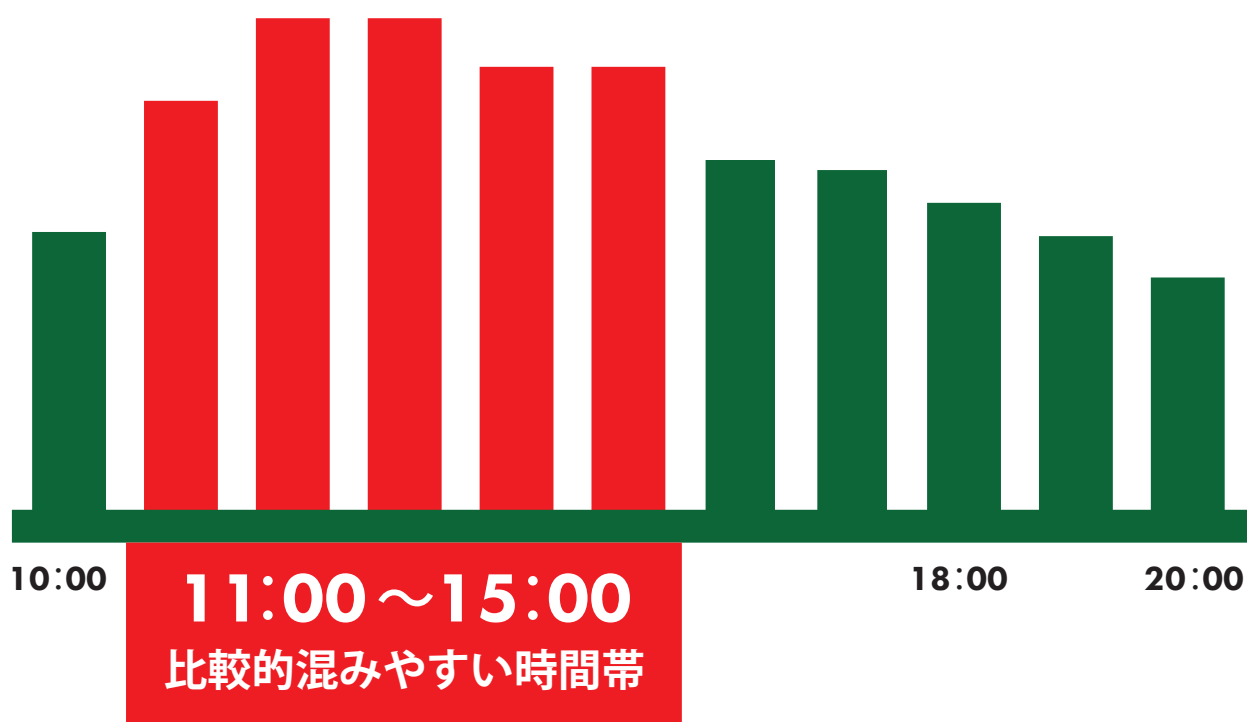

分散来店・混雑緩和へ ご協力のお願い

新型コロナウイルス感染拡大防止のため、
混みやすい時間帯を避け、お買物時間の
「分散」にご協力をお願いいたします

※売り場、店舗、曜日により混雑状況は多少異なります

お客様と共に感染防止に努めてまいりますので
ご理解・ご協力をお願いいたします