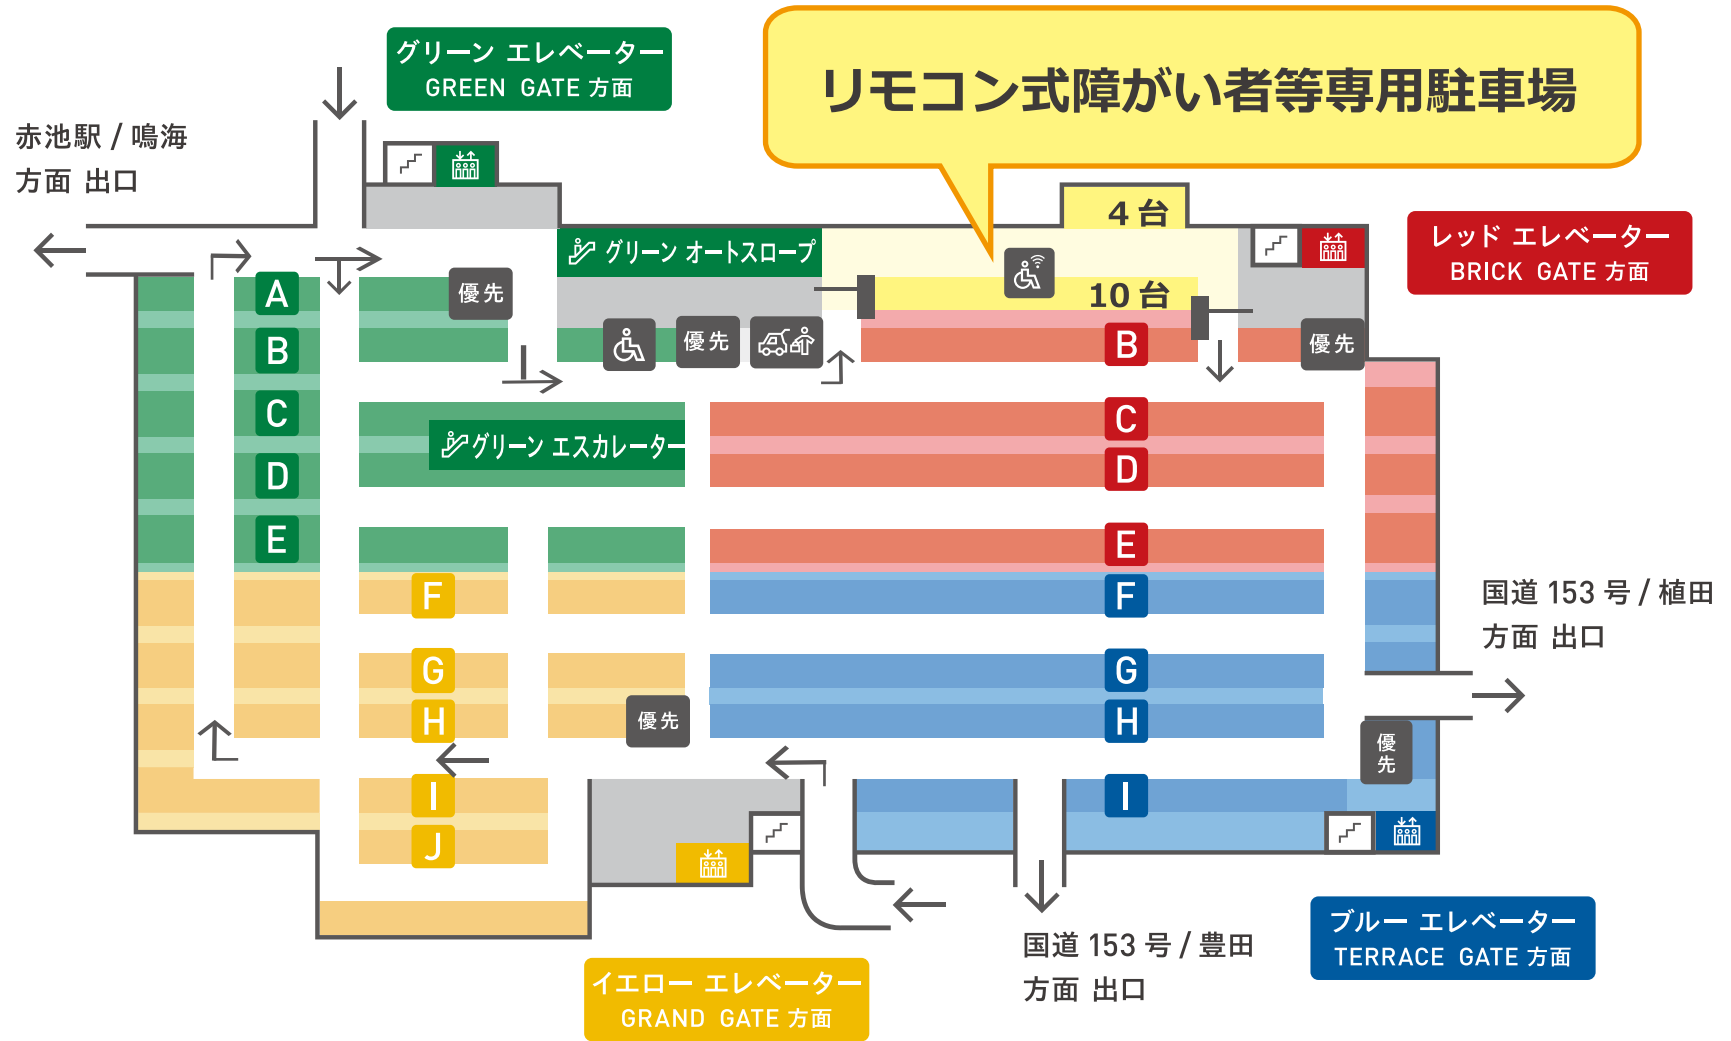

# B1F FAST PARKING

リモコン式障がい者等専用駐車場

ゲートバー

専用駐車場

優先 優先駐車場