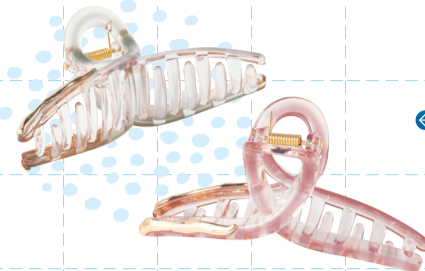

FASHION GOODS

ムラサキスポーツ RIDE LIFE
MURASAKI SPORTS RIDE LIFE

[2F/ファミリースポーツ]
取り外し・収納できる速乾素材の日よけ付き。プールや海におすすめ!
TAVARUA サーフハット
4,900円(税込5,390円)
※写真は一例です

Mon Parfait

[2F/アクセサリー]
トレンドの形でおしゃれ度アップが叶う軽いつけ心地のヘアクリップ
ループバンス
各1,400円(税込1,540円)
※写真は一例です